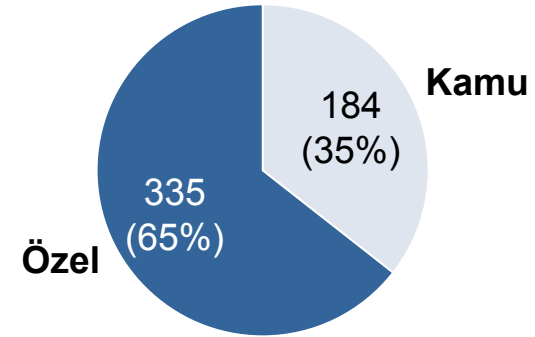

Radyoterapi Cihazları

Cihaz Dağılımı

1 milyon kişiye düşen cihaz sayısı – Cihaz Olan Şehirler

Türkiye Ortalaması 1,5

Sayfa 11

Toplam Cihaz sayısı – Cihaz Olan Şehirler

Türkiye Toplamı 108

* Radyoterapi – Lineer Hızlandırıcı

TıpGörDer

İleri Teknolojili Tıbbi Görüntüleme Cihazları Kamu-Özel Dağılımı

İleri Teknolojili Tıbbi Görüntüleme Cihazları – Kamu / Özel Dağılımı

Bilgisayarlı Tomografi

Manyetik Rezonans Görüntüleme

Pozisyon Emisyon Tomografisi

Radyoterapi