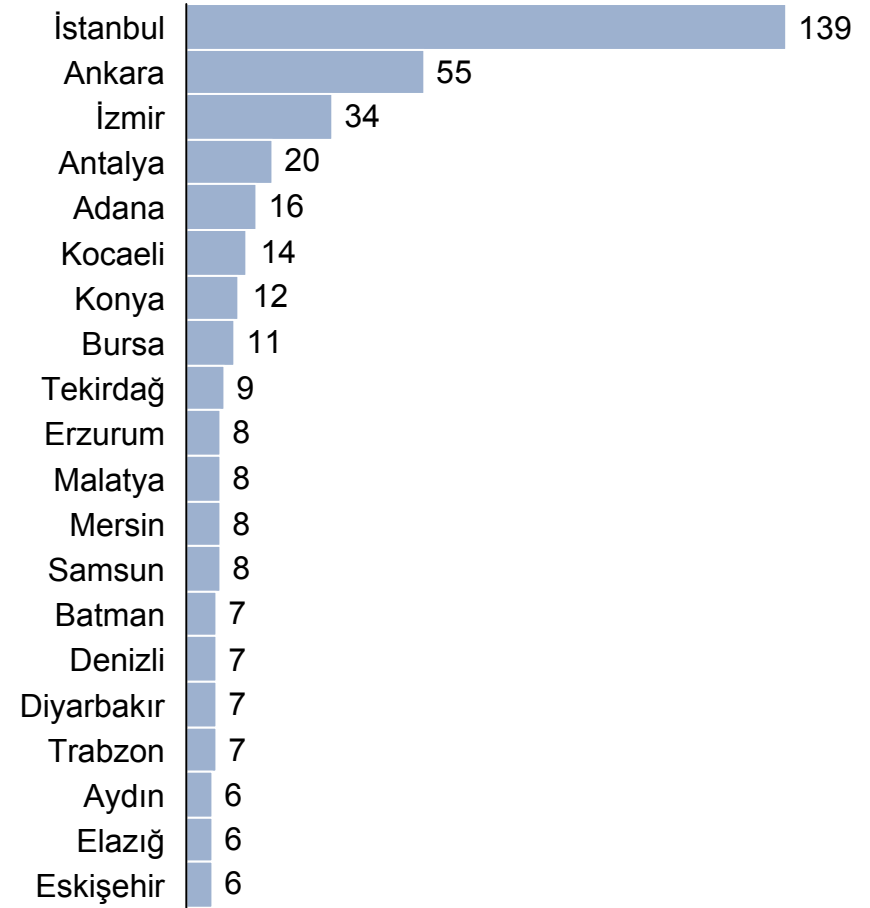

Manyetik Rezonans Görüntüleme Cihaz Dağılımı

1 milyon kişiye düşen cihaz sayısı – İlk 20 Şehir

▲ Türkiye Ortalaması 7,2

Toplam Cihaz sayısı – İlk 20 Şehir

20 Şehir Toplamı 388 (76%)

Türkiye Toplamı 519 (100%)