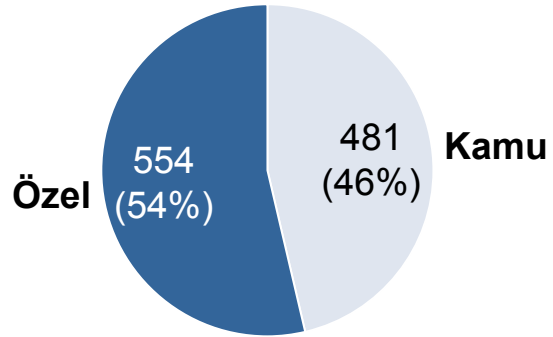

İleri Teknolojili Tıbbi Görüntüleme Cihazları Kamu-Özel Dağılımı

İleri Teknolojili Tıbbi Görüntüleme Cihazları – Kamu / Özel Dağılımı

Bilgisayarlı Tomografi