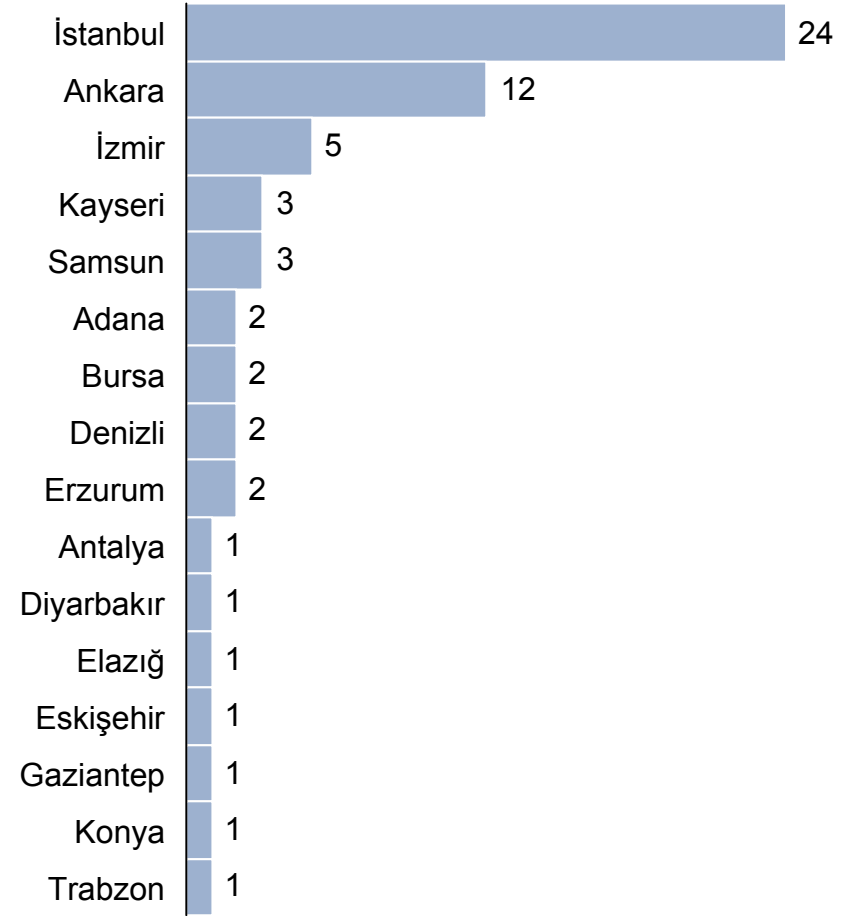

Türkiye Ortalaması 0,9
Sayfa 8

Toplam Cihaz sayısı – Cihaz Olan Şehirler