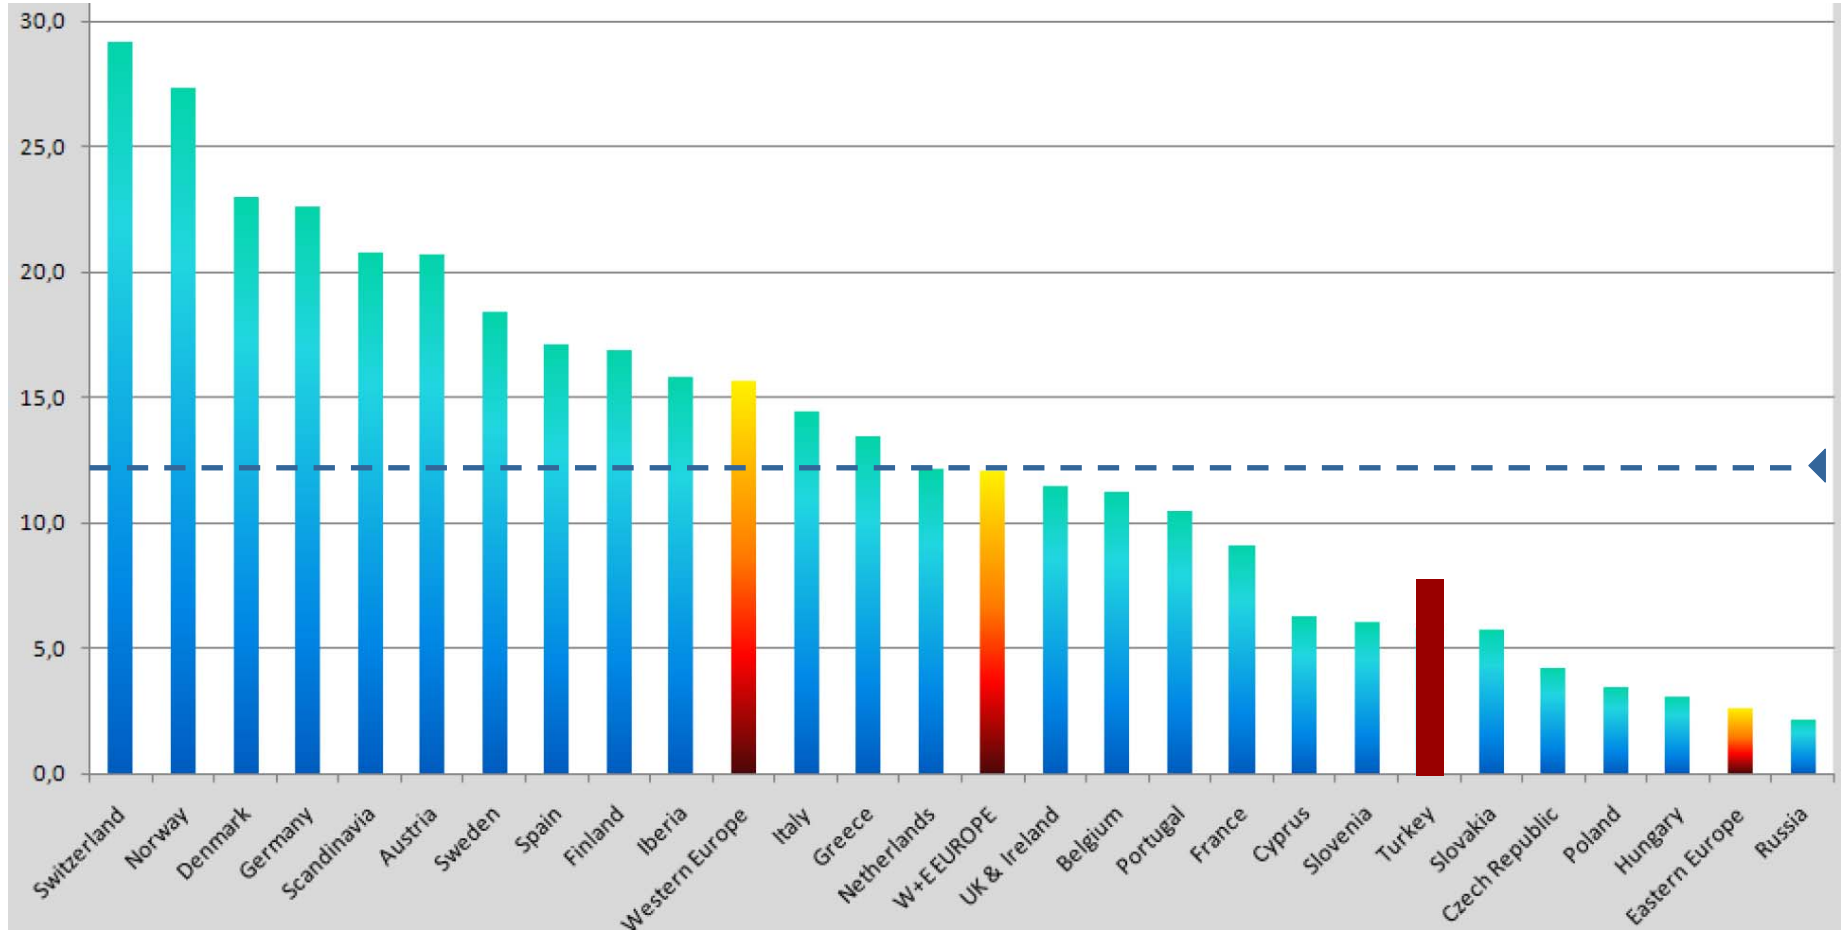

Manyetik Rezonans Görüntüleme

Avrupa Ortalamaları ile Karşılaştırma

Manyetik Rezonans Görüntüleme Yoğunluğu (2008)*

Cihaz / 1 milyon kişi

* Kaynak: COCIR Age Profile, 2009 – Türkiye Ortalaması 2009 TıpGörDer istatistikleri ile revize edilmiştir.
Sayfa 7