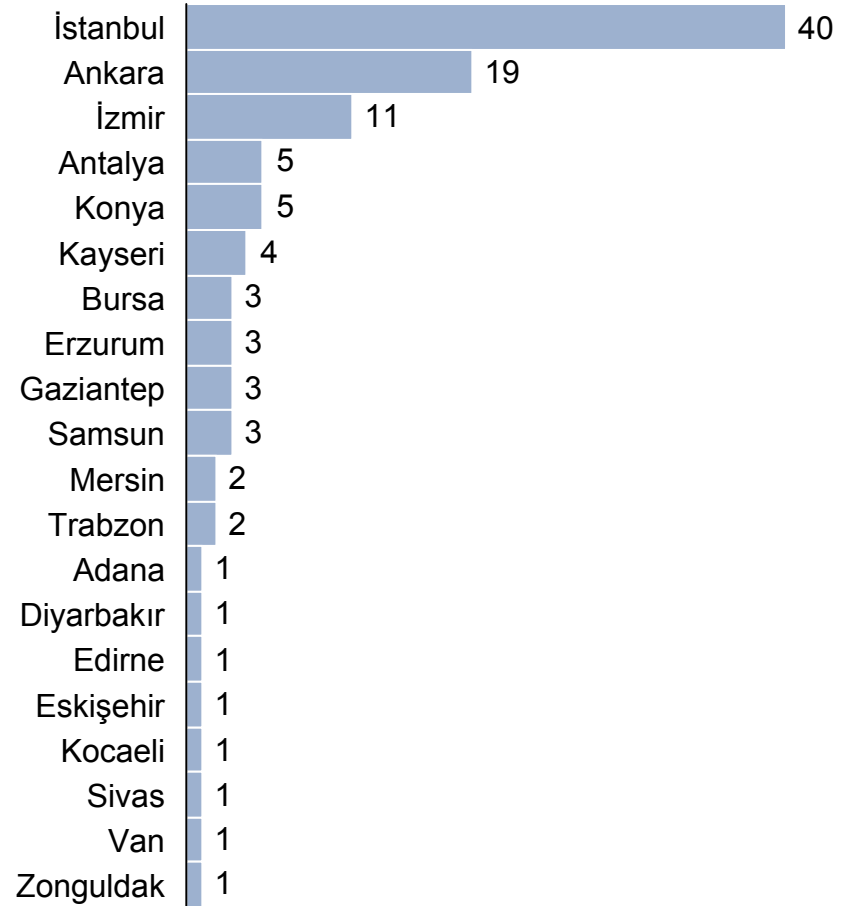

Radyoterapi Cihazları

Cihaz Dağılımı

1 milyon kişiye düşen cihaz sayısı – Cihaz Olan Şehirler

Türkiye Ortalaması 1,5

Sayfa 11

Toplam Cihaz sayısı – Cihaz Olan Şehirler

Türkiye Toplamı 108

* Radyoterapi – Lineer Hızlandırıcı