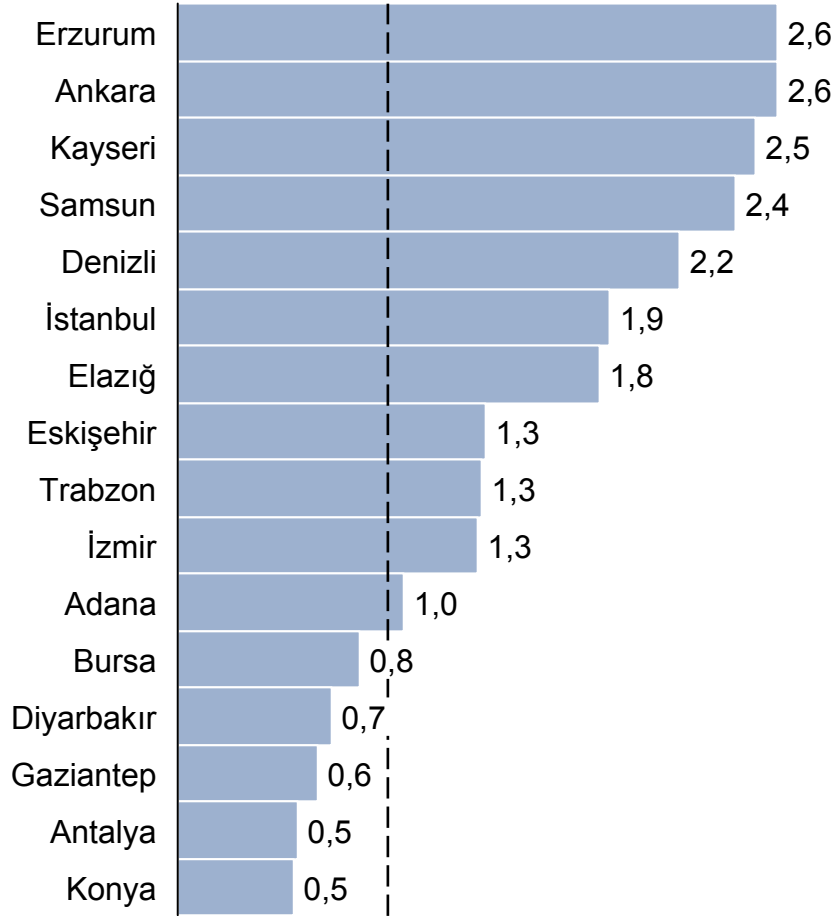

Pozitron Emisyon Tomografisi Cihaz Dağılımı

1 milyon kişiye düşen cihaz sayısı – Cihaz Olan Şehirler