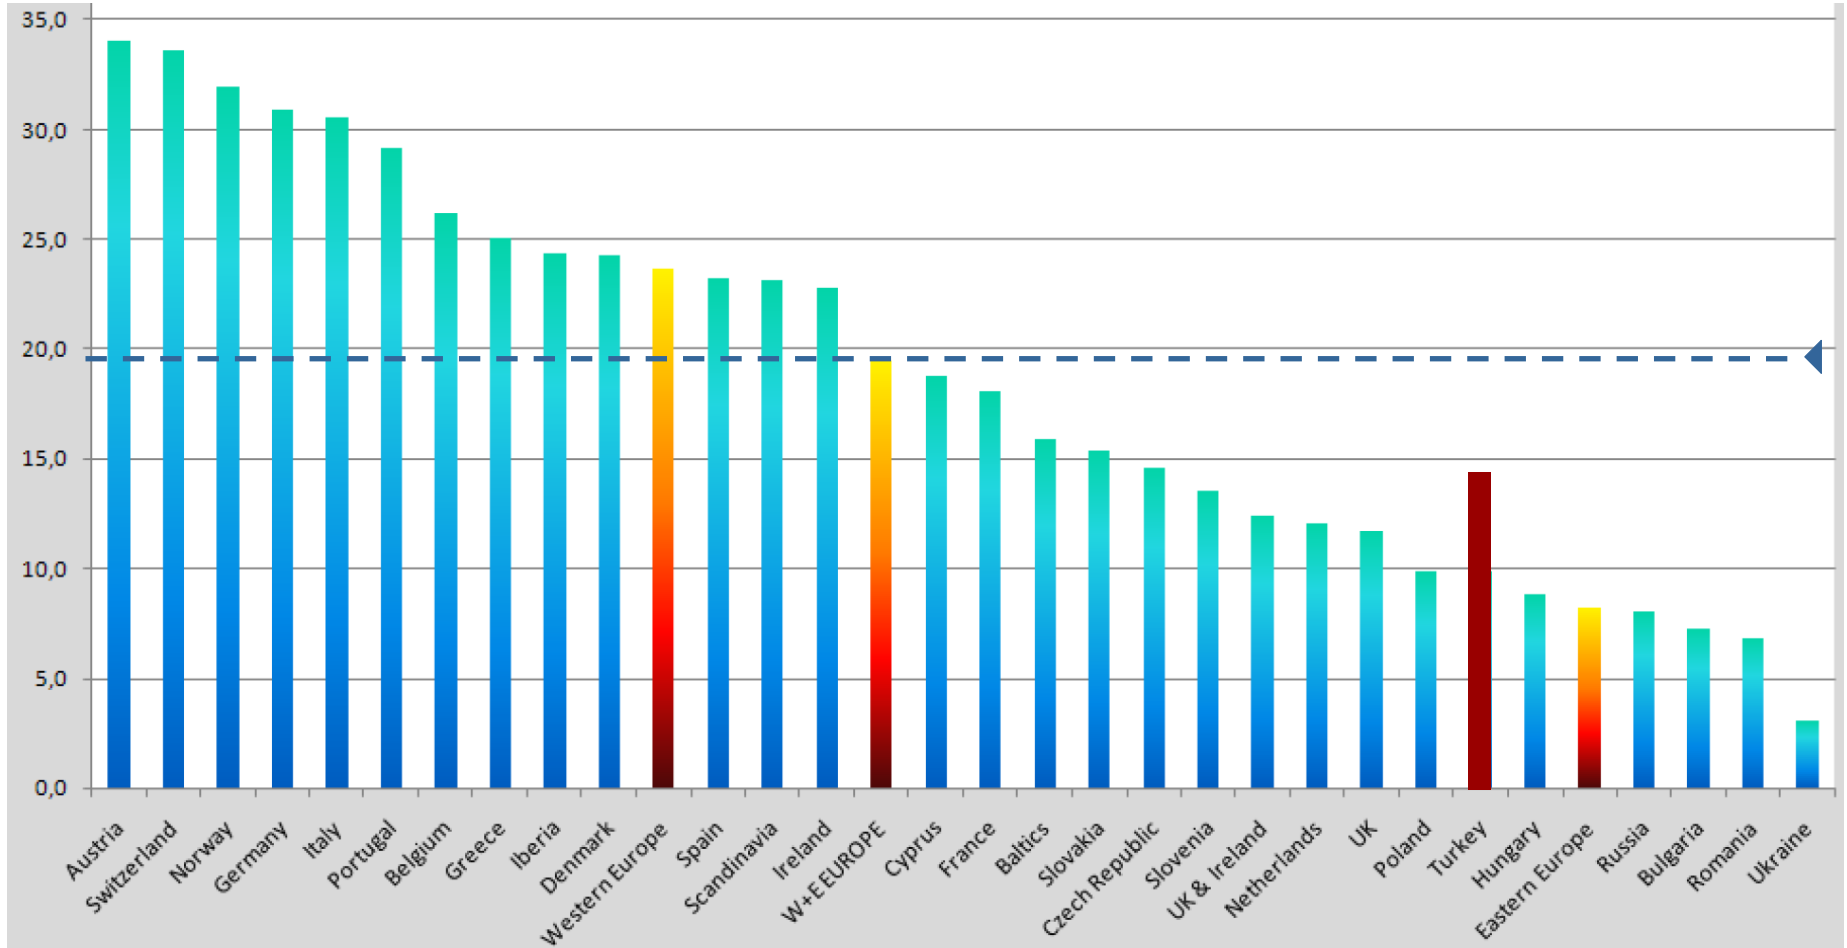

İleri Teknolojili Tıbbi Görüntüleme Cihazları Yoğunluğu

Bilgisayarlı Tomografi Cihaz Dağılımı

1 milyon kişiye düşen cihaz sayısı – İlk 20 Şehir

Türkiye Ortalaması 14,3

Toplam Cihaz sayısı – İlk 20 Şehir

20 Şehir Toplamı 754 (73%)

Türkiye Toplamı 1035 (100%)

Bilgisayarlı Tomografi

Avrupa Ortalamaları ile Karşılaştırma

Bilgisayarlı Tomografi Yoğunluğu (2008)*

Cihaz / 1 milyon kişi

* Kaynak: COCIR Age Profile, 2009 – Türkiye Ortalaması 2009 TıpGörDer istatistikleri ile revize edilmiştir.