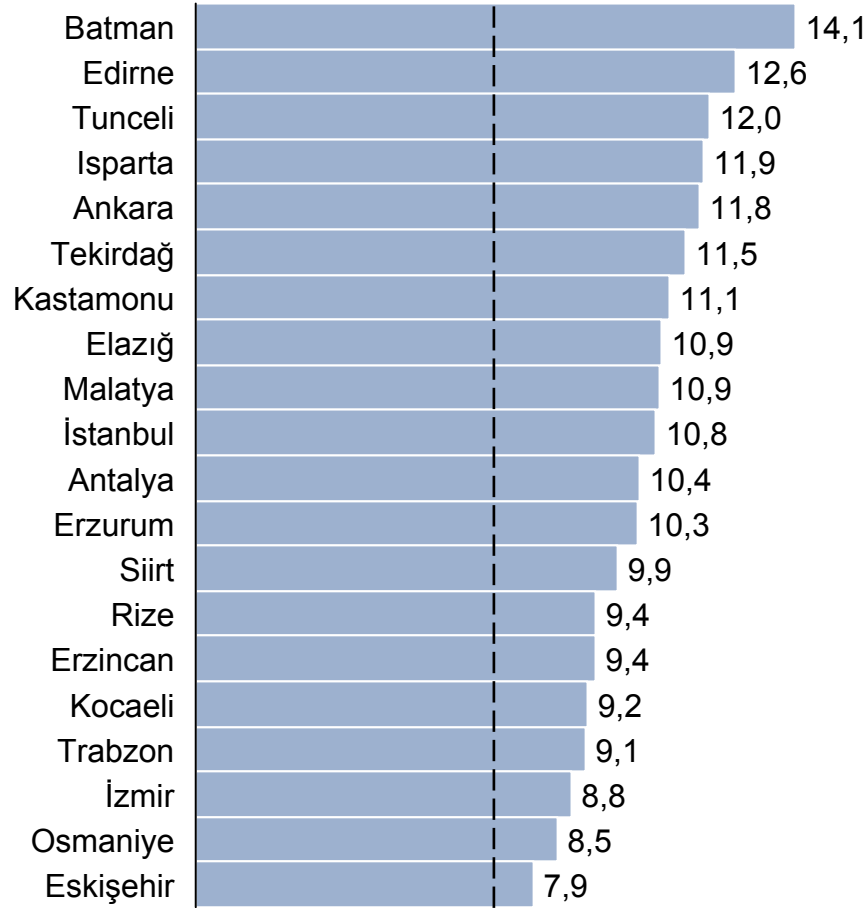

Manyetik Rezonans Görüntüleme Cihaz Dağılımı

1 milyon kişiye düşen cihaz sayısı – İlk 20 Şehir

▲ Türkiye Ortalaması 7,2

Toplam Cihaz sayısı – İlk 20 Şehir