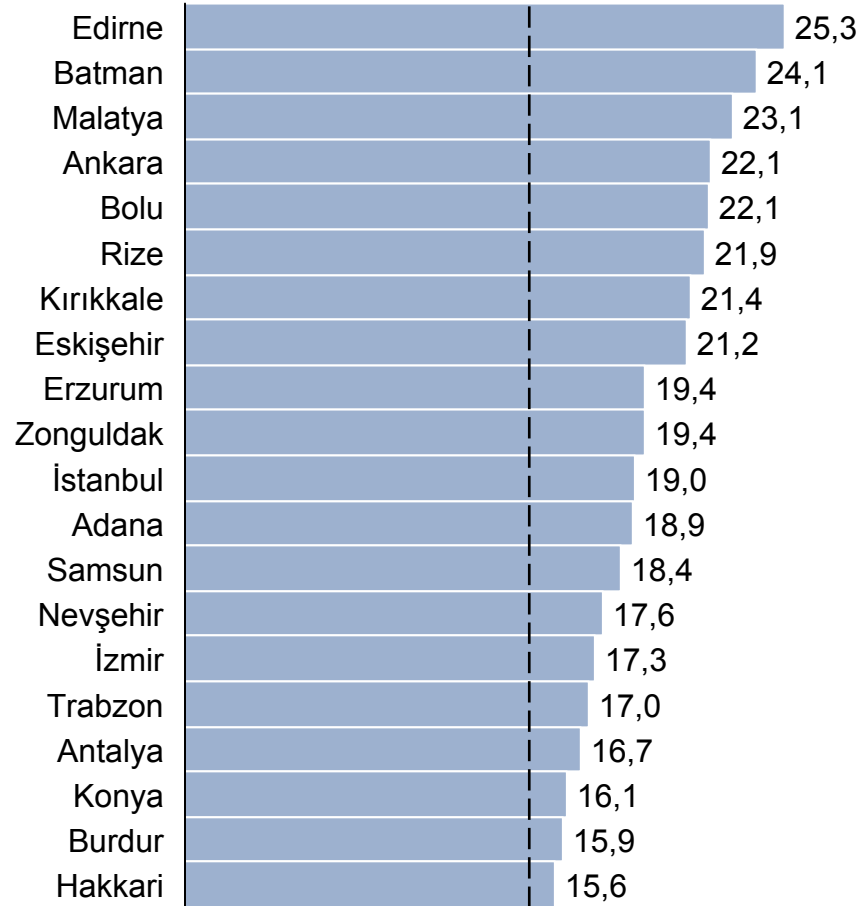

İleri Teknolojili Tıbbi Görüntüleme Cihazları Yoğunluğu

Bilgisayarlı Tomografi Cihaz Dağılımı

1 milyon kişiye düşen cihaz sayısı – İlk 20 Şehir

Türkiye Ortalaması 14,3

Toplam Cihaz sayısı – İlk 20 Şehir

20 Şehir Toplamı 754 (73%)