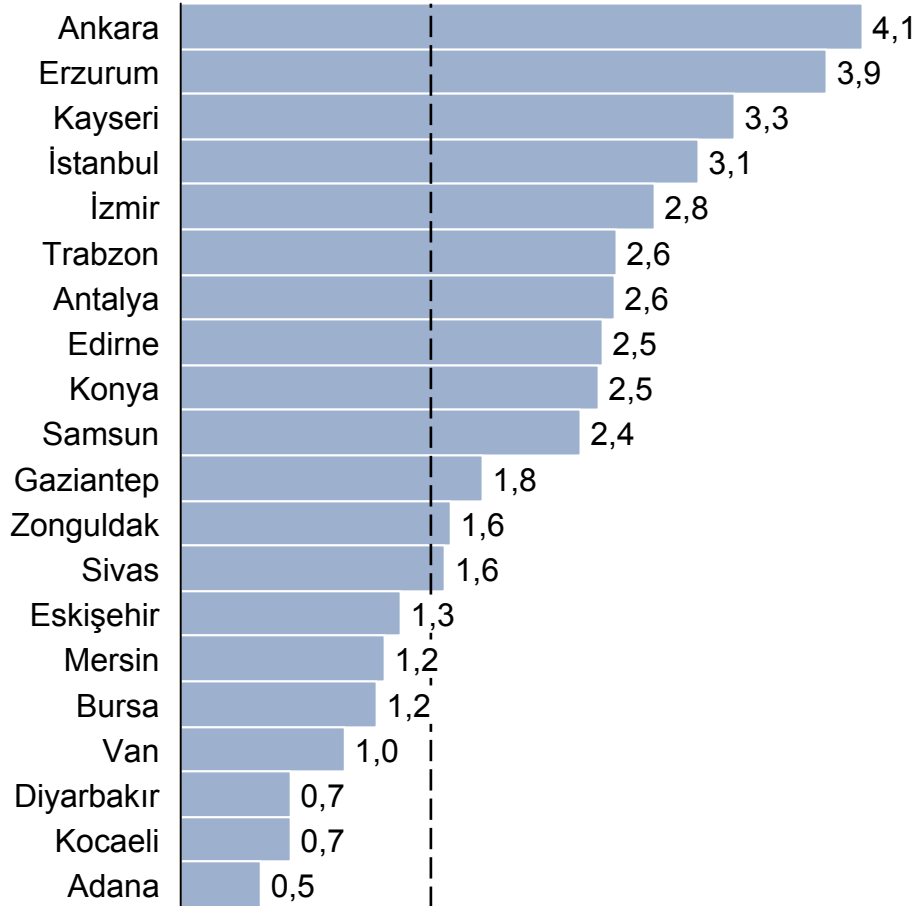

Radyoterapi Cihazları

Cihaz Dağılımı

1 milyon kişiye düşen cihaz sayısı – Cihaz Olan Şehirler

Türkiye Ortalaması 1,5

Sayfa 11

Toplam Cihaz sayısı – Cihaz Olan Şehirler