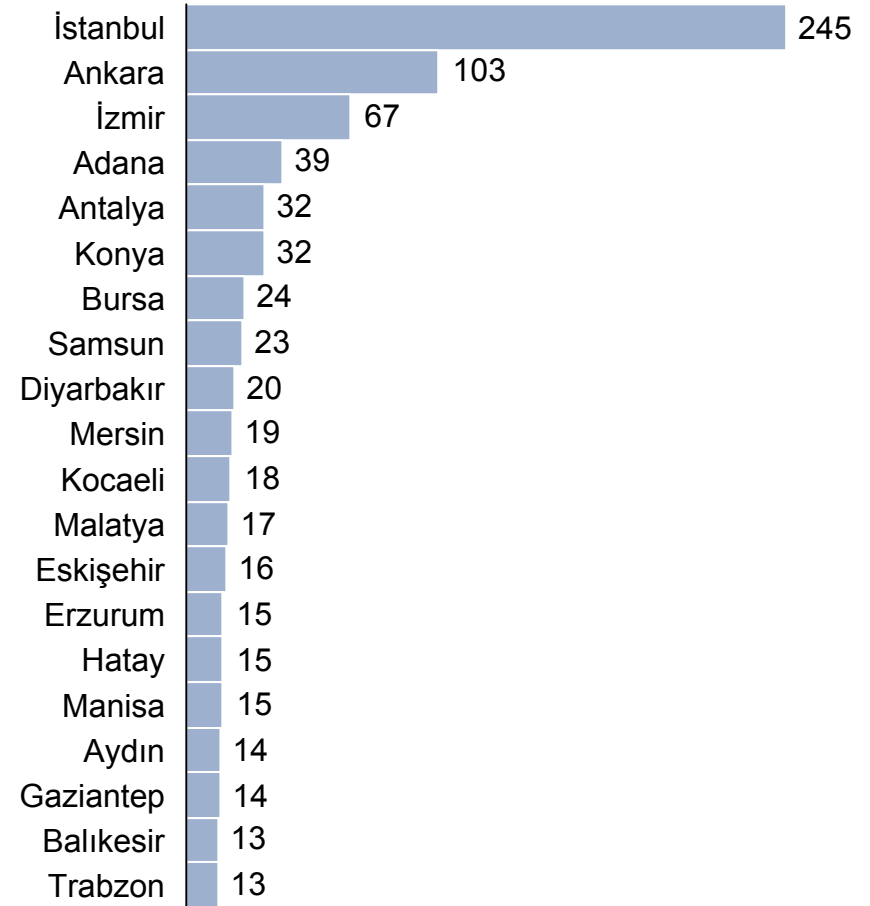

İleri Teknolojili Tıbbi Görüntüleme Cihazları Yoğunluğu

Bilgisayarlı Tomografi Cihaz Dağılımı

1 milyon kişiye düşen cihaz sayısı – İlk 20 Şehir

Türkiye Ortalaması 14,3

Toplam Cihaz sayısı – İlk 20 Şehir

20 Şehir Toplamı 754 (73%)