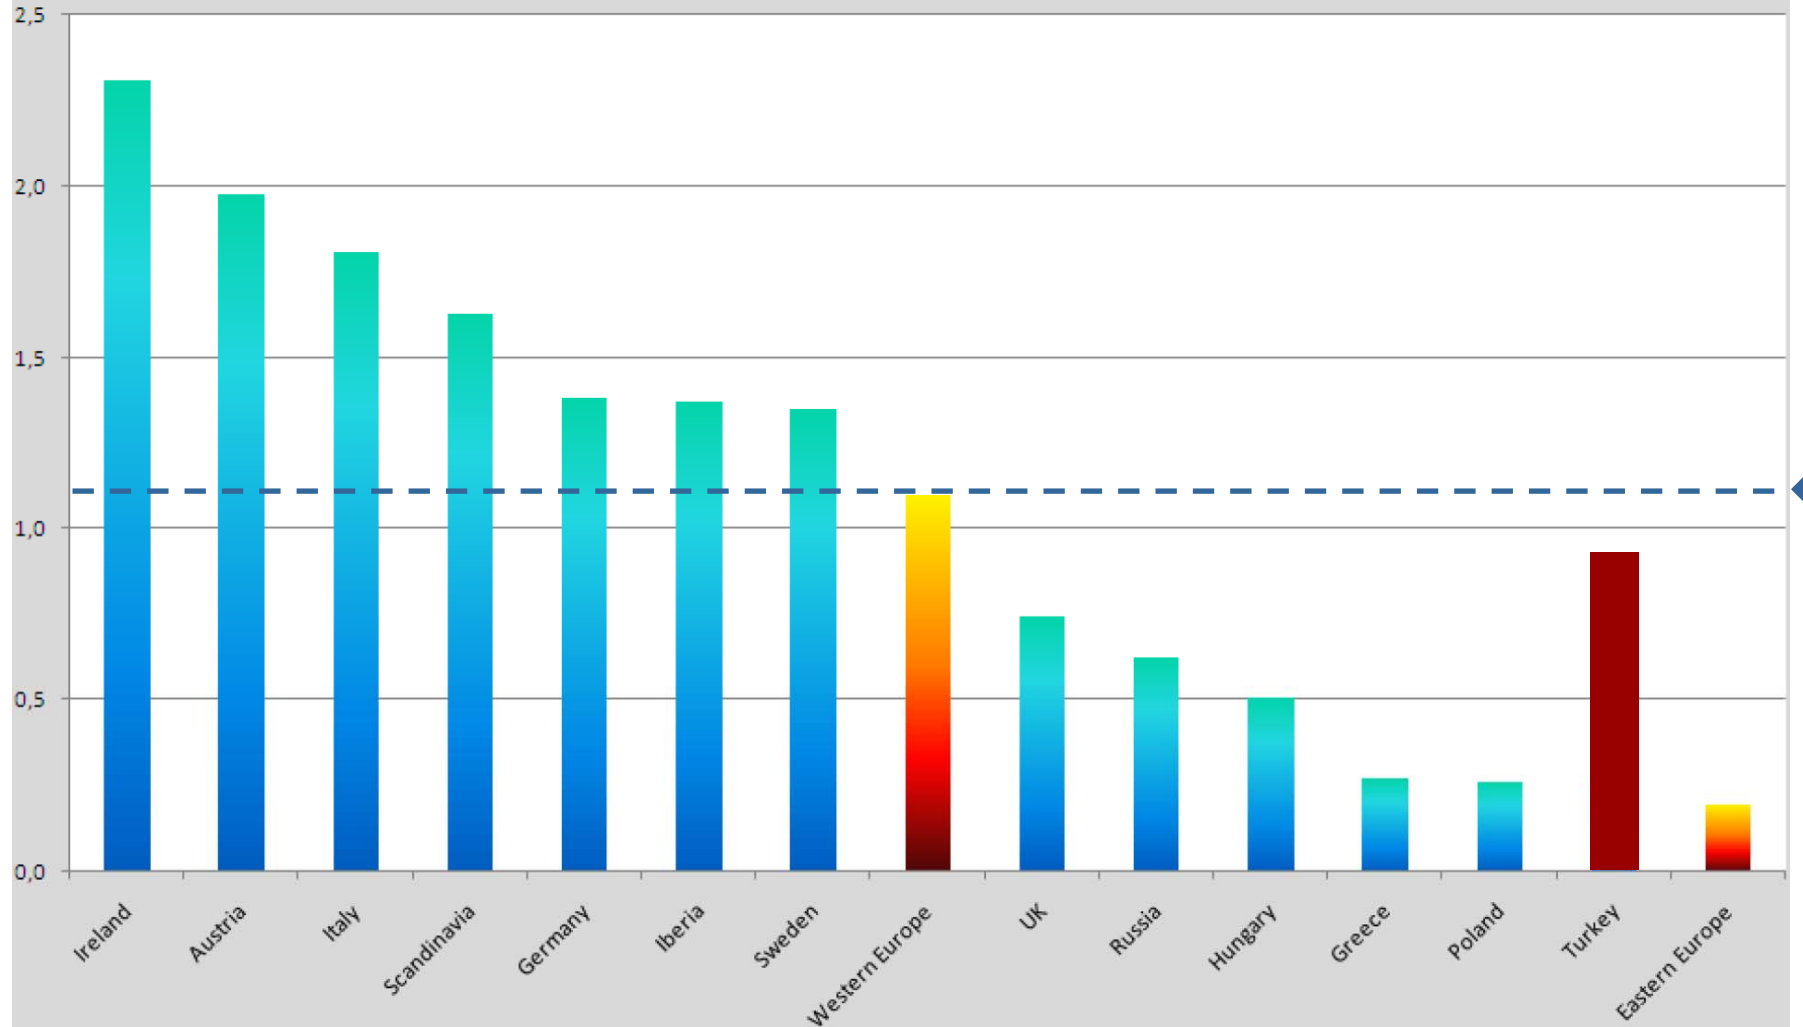

Pozitron Emisyon Tomografisi

Avrupa Ortalamaları ile Karşılaştırma

Cihaz / 1 milyon kişi

Pozitron Emisyon Tomografisi Yoğunluğu (2008)*

* Kaynak: COCIR Age Profile, 2009 – Türkiye Ortalaması 2009 TıpGörDer istatistikleri ile revize edilmiştir.